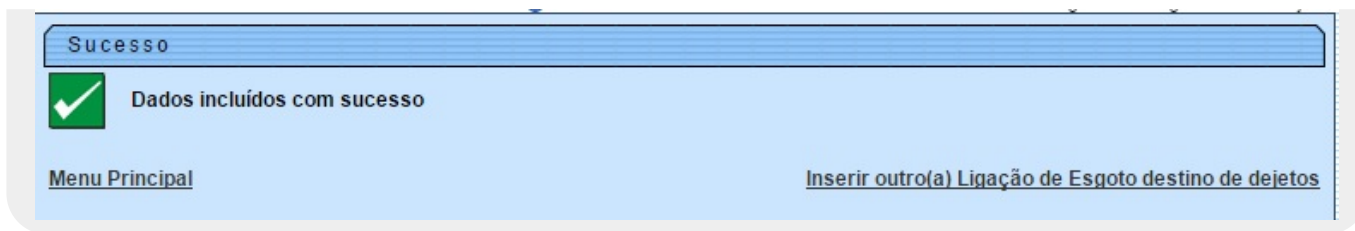

Preenchimento dos Campos

Campo	Orientações para Preenchimento
Descrição	Campo obrigatório - Informe por extenso a Ligação de Esgoto Destino Dejetos.

Funcionalidade dos Botões

Botão	Descrição da Funcionalidade
Limpar	Ao clicar neste botão, o sistema limpa o conteúdo dos campos na tela.
Cancelar	Ao clicar neste botão, o sistema cancela a operação e retorna à tela principal.
Inserir	Ao clicar neste botão, o sistema comanda a inserção dos dados na base de dados.

Referências

Efetuar Ligação de Esgoto

Termos Principais

Ligação

Clique [aqui](#) para retornar ao Menu Principal do GSAN

From: <https://www.gsan.com.br/> - Base de Conhecimento de Gestão Comercial de Saneamento

Permanent link: <https://www.gsan.com.br/doku.php?id=ajuda:inserir_ligacao_de_esgoto_destino_dejetos&rev=1488829572>

Last update: 31/08/2017 01:11