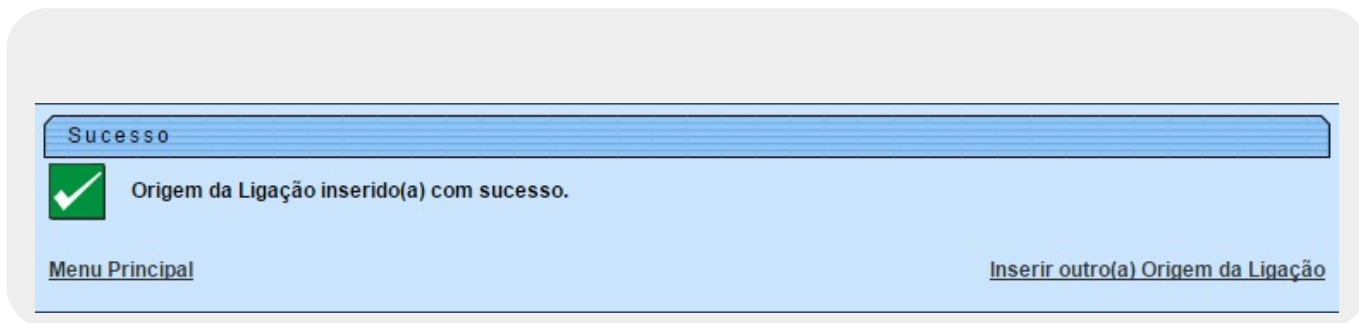

Tela de Sucesso

Preenchimento dos Campos

Campo	Orientações para Preenchimento
Descrição	Campo obrigatório - Informe por extenso a descrição da origem da ligação.
Descrição Abreviada	Campo obrigatório - Informe por extenso a descrição abreviada da origem da ligação.

Funcionalidade dos Botões

Botão	Descrição da Funcionalidade
	Ao clicar neste botão, o sistema limpa o conteúdo dos campos da tela.
	Ao clicar neste botão, o sistema comanda a inserção dos dados na base de dados.

Referências

[Ligação](#)

Termos Principais

[Ligação](#)

Clique [aqui](#) para retornar ao Menu Principal do GSAN