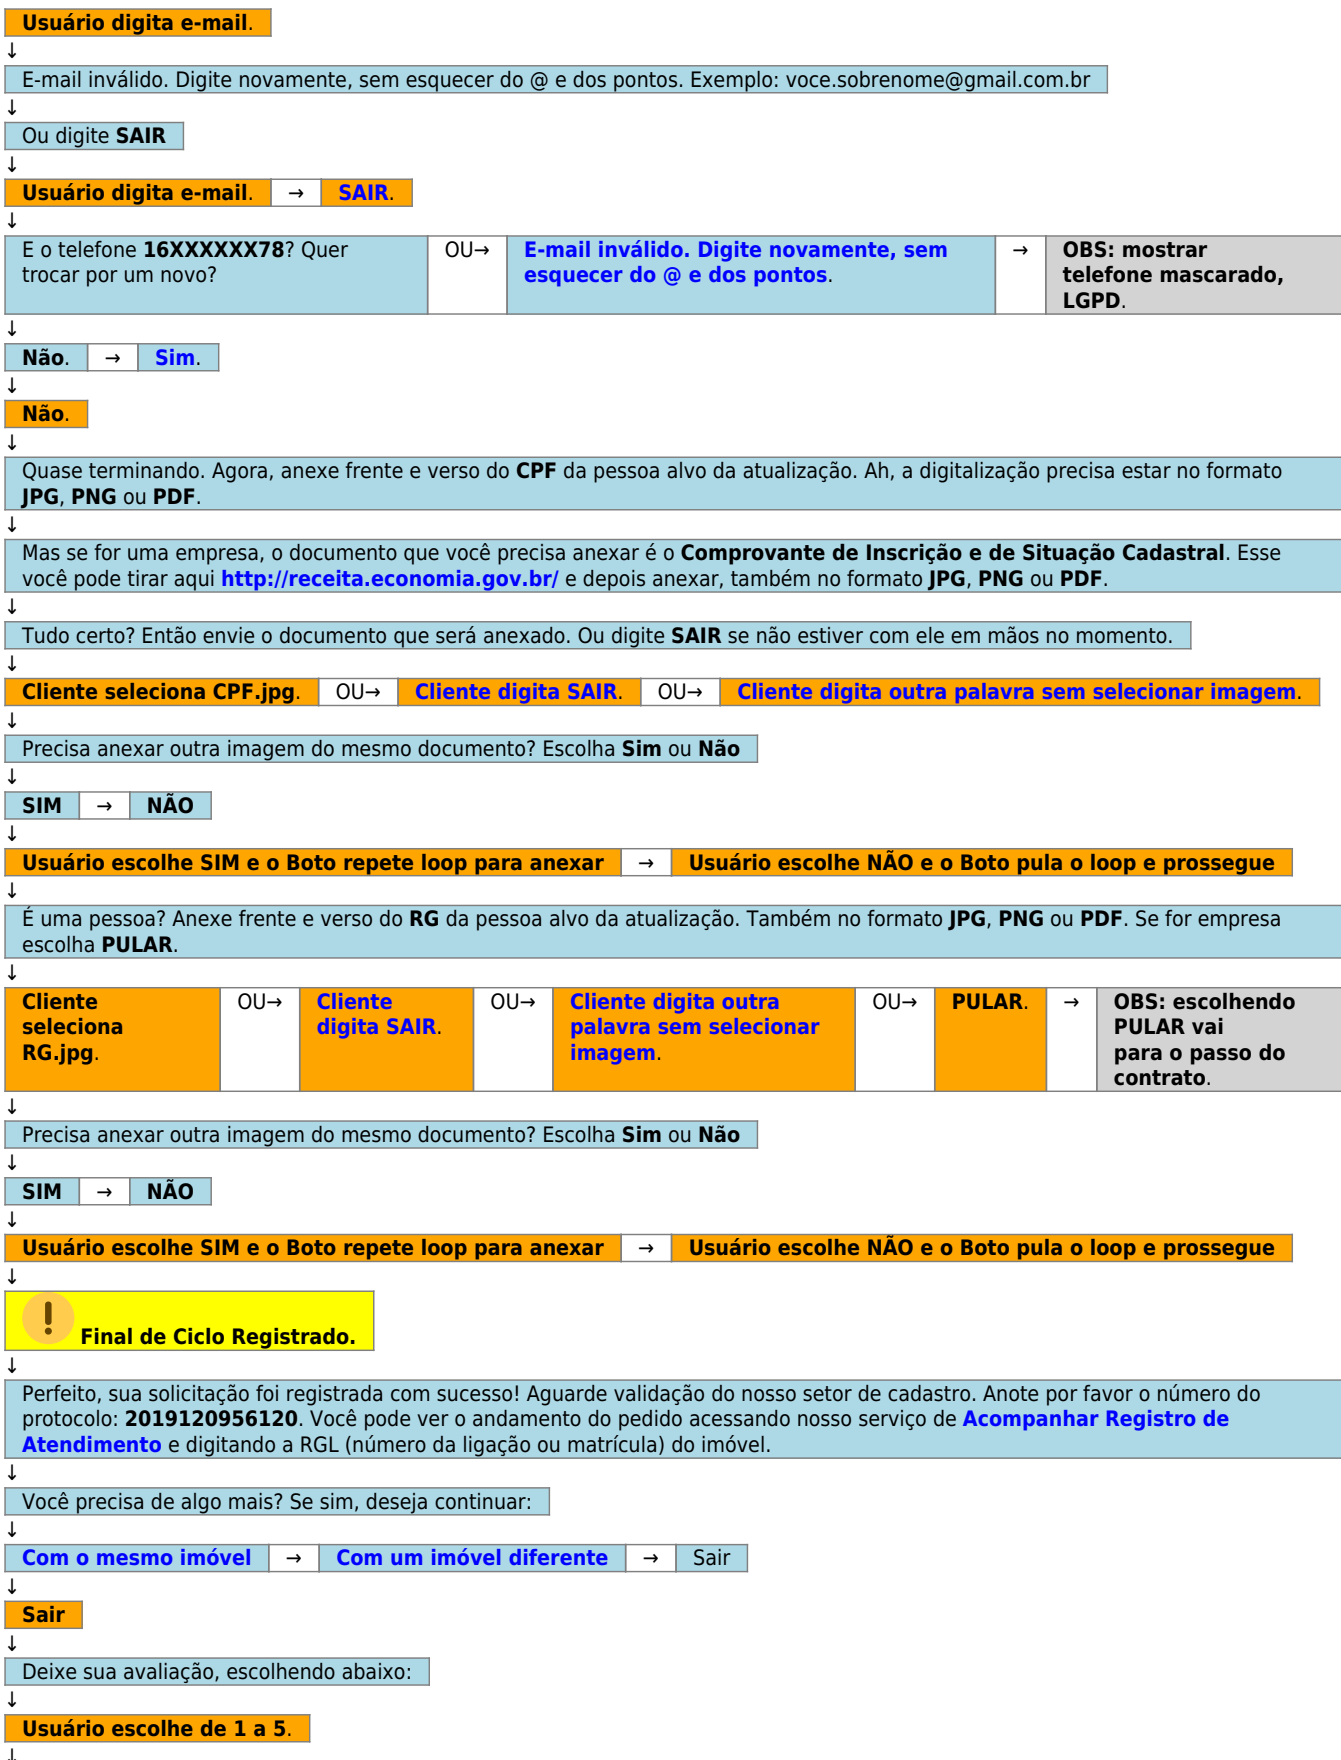

Atualização Cadastral 2.0 Fluxo 8.1

Até 3 (muito ruim, ruim, razoável) veja o fluxo AQUI

De 4 a 5 (bom, excelente) veja o fluxo AQUI

Clique **AQUI** para retornar.

From:

<https://www.gsan.com.br/> - **Base de Conhecimento de Gestão Comercial de Saneamento**

Permanent link:

https://www.gsan.com.br/doku.php?id=postgres:boto-nlp:atualizacao-cadastral:2.0:outro_email:invalido&rev=1599248588

Last update: **04/09/2020 19:43**