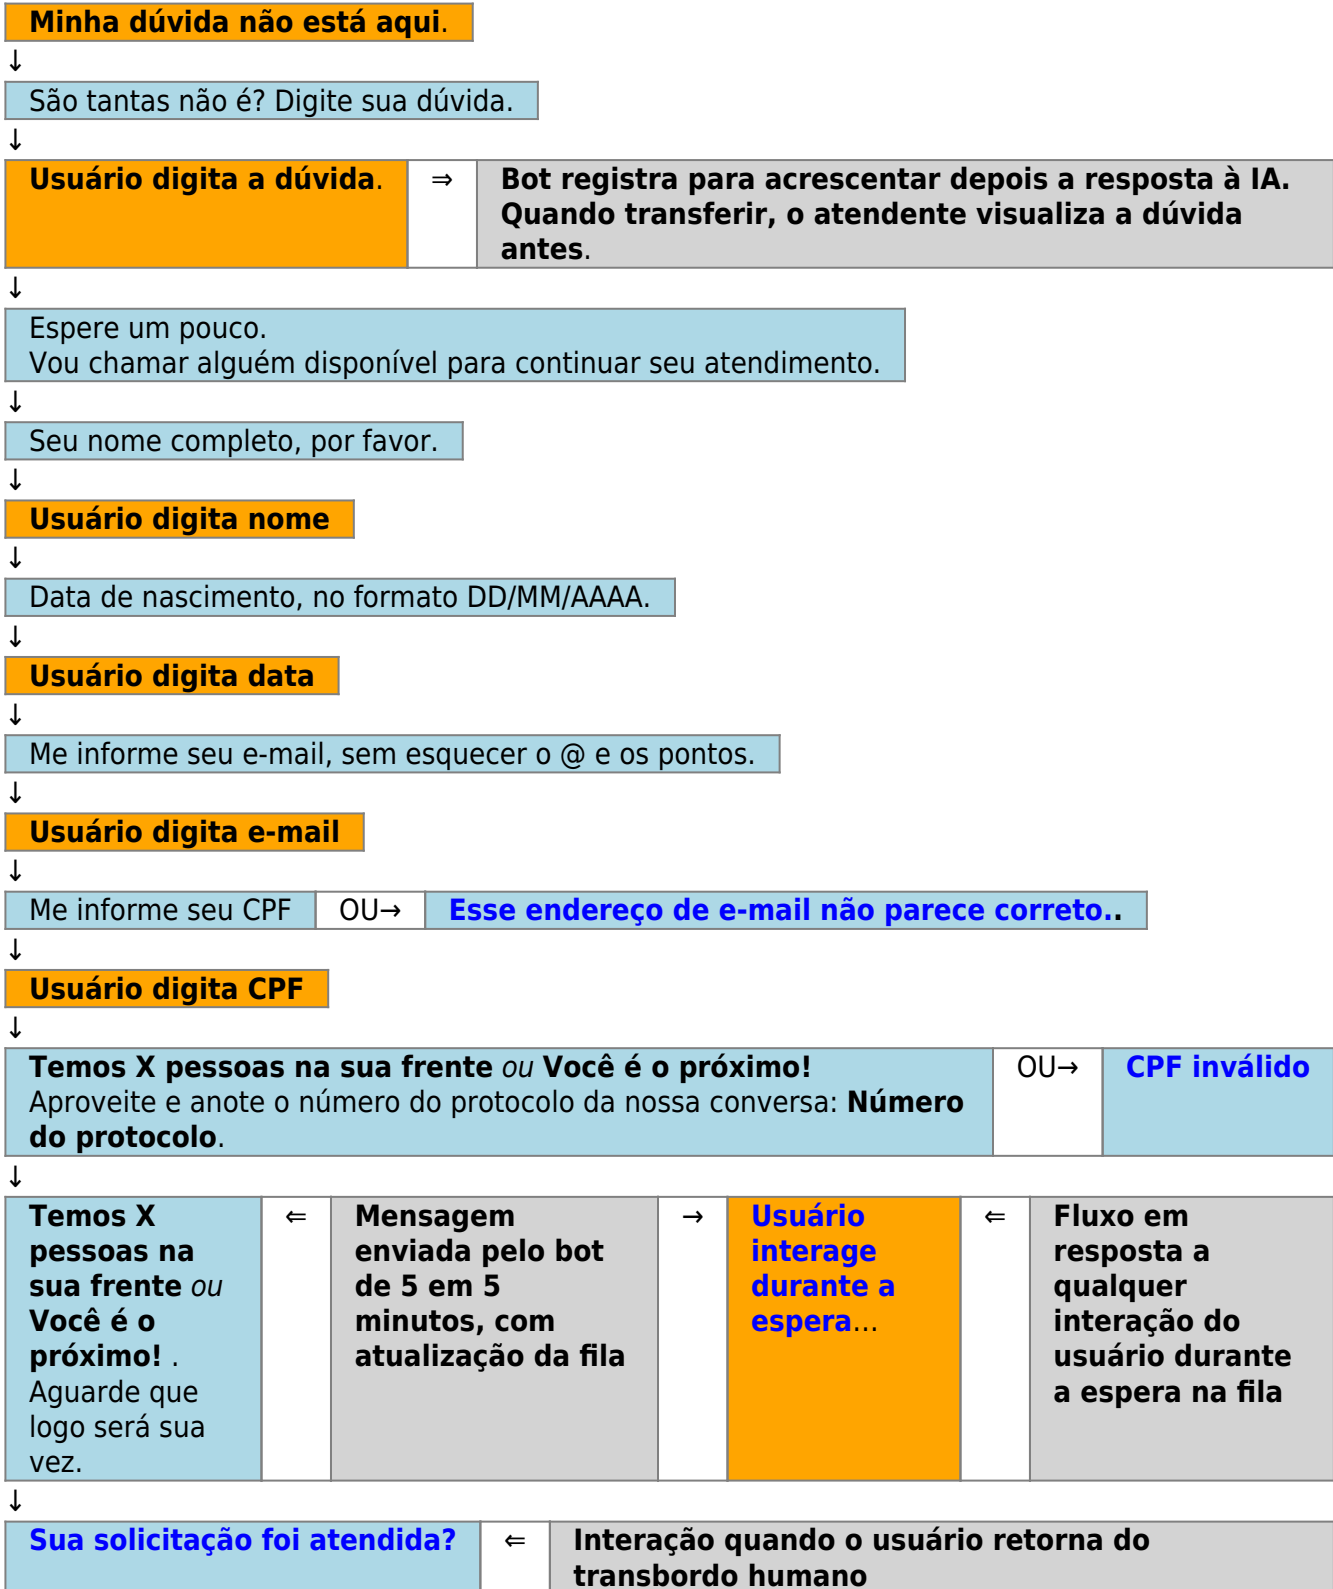

Abra seu MEI

Last update: 28/07/2021 11:28 postgres:boto-nlp:olinda:mei:duvida6 https://www.gsan.com.br/doku.php?id=postgres:boto-nlp:olinda:mei:duvida6&rev=1627471715

Clique **AQUI** para retornar. 

From:
<https://www.gsan.com.br/> - **Base de Conhecimento de Gestão Comercial de Saneamento**

Permanent link:
<https://www.gsan.com.br/doku.php?id=postgres:boto-nlp:olinda:mei:duvida6&rev=1627471715>

Last update: **28/07/2021 11:28**